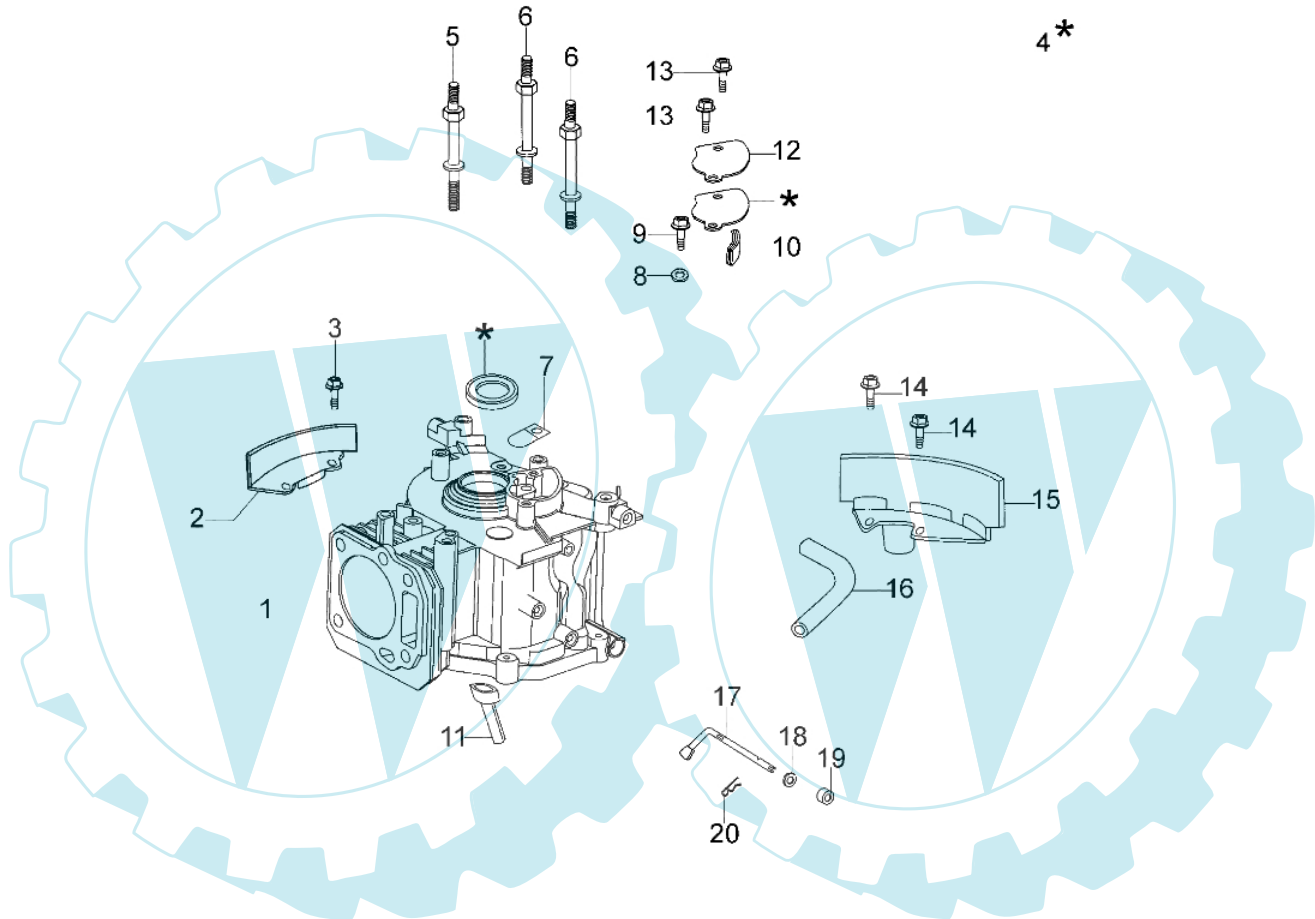

G 48 TK - Zylinderkopf

Bild Nr.	Anz.	Teilenummer	Beschreibung	Technische Nachricht
1	2	L66150086	Set Schwinghebel	
2	2	L66150099	Führung	
3	1	L66150101	Nockenwelle	
4	1	L66150100	Unterlegscheibe	
5	1	L66150004	Zündkerze	
6	4	L66150008	Stiftschraube	
7	1	L66150215	Zylinderkopf	
8	4	L66150005	Schraube	
9	4	L66150001	Schraube	
10	2	L66150012	Hülse	
11	1	L66150002	Abdeckung	
12	2	L66150088	Guide feder	
13	2	L66150090	Feder	
14	1	L66150091	Ventil	
15	1	L66150093	Ventil	
16	1	L66150095	Platte	
17	2	L66150097	Acshe	
18	1	L66150209	Dichtungssatz	

G 48 TK - Zylinderkopf

Bild Nr.	Anz.	Teilenummer	Beschreibung	Technische Nachricht
1	1	L66150013	Kompl. Unterbau	
2	1	L66150015	Tankverkleidung	
3	2	L66150016	Schraube	
4	1	L66150209	Dichtungssatz	
5	1	L66150018	Stiftschraube	
6	2	L66150019	Stiftschraube	
7	1	L66150020	Membranklappe	
8	1	L66150021	Unterlegscheibe	
9	1	L66150022	Schraube	
10	1	L66150023	Filterentlüftung	
11	1	L66150025	Entlüftungssitz	
12	1	L66150027	Verschl. Entlüftungssitz	
13	2	L66150029	Schraube	
14	2	L66150030	Schraube	
15	1	L66150031	Schutz	
16	1	L66150032	Schlauch	
17	1	L66150034	Regelwelle	
18	1	L66150035	Unterlegscheibe	
19	1	L66150036	Dichtung	
20	1	L66150037	Feder	

G 48 TK - Zylinderkopf

Bild Nr.	Anz.	Teilenummer	Beschreibung	Technische Nachricht
1	1	L66150044	Abdeckung	
2	7	L66150046	Schraube	
3	3	L66150069	Schraube	
4	1	L66150049	Halteplatte f. Regler	
5	2	L66150050	Hülse	
6	1	L66150051	Schraube	
7	1	L66150052	Unterlegscheibe	
8	1	L66150068	Set Ölverschl. m. Halt.	
9	1	L66150067	Ölverschluss	
10	1	L66150053	Unterlegscheibe	
11	1	L66150054	Führungstift	
12	1	L66150055	Sege	
13	1	L66150056	Läufer	
14	1	L66150057	Set Regler	
15	1	L66150064	Schraube	
16	1	L66150209	Dichtungssatz	
17	2	L66150061	Hülse	
18	1	L66150063	Scheibe	