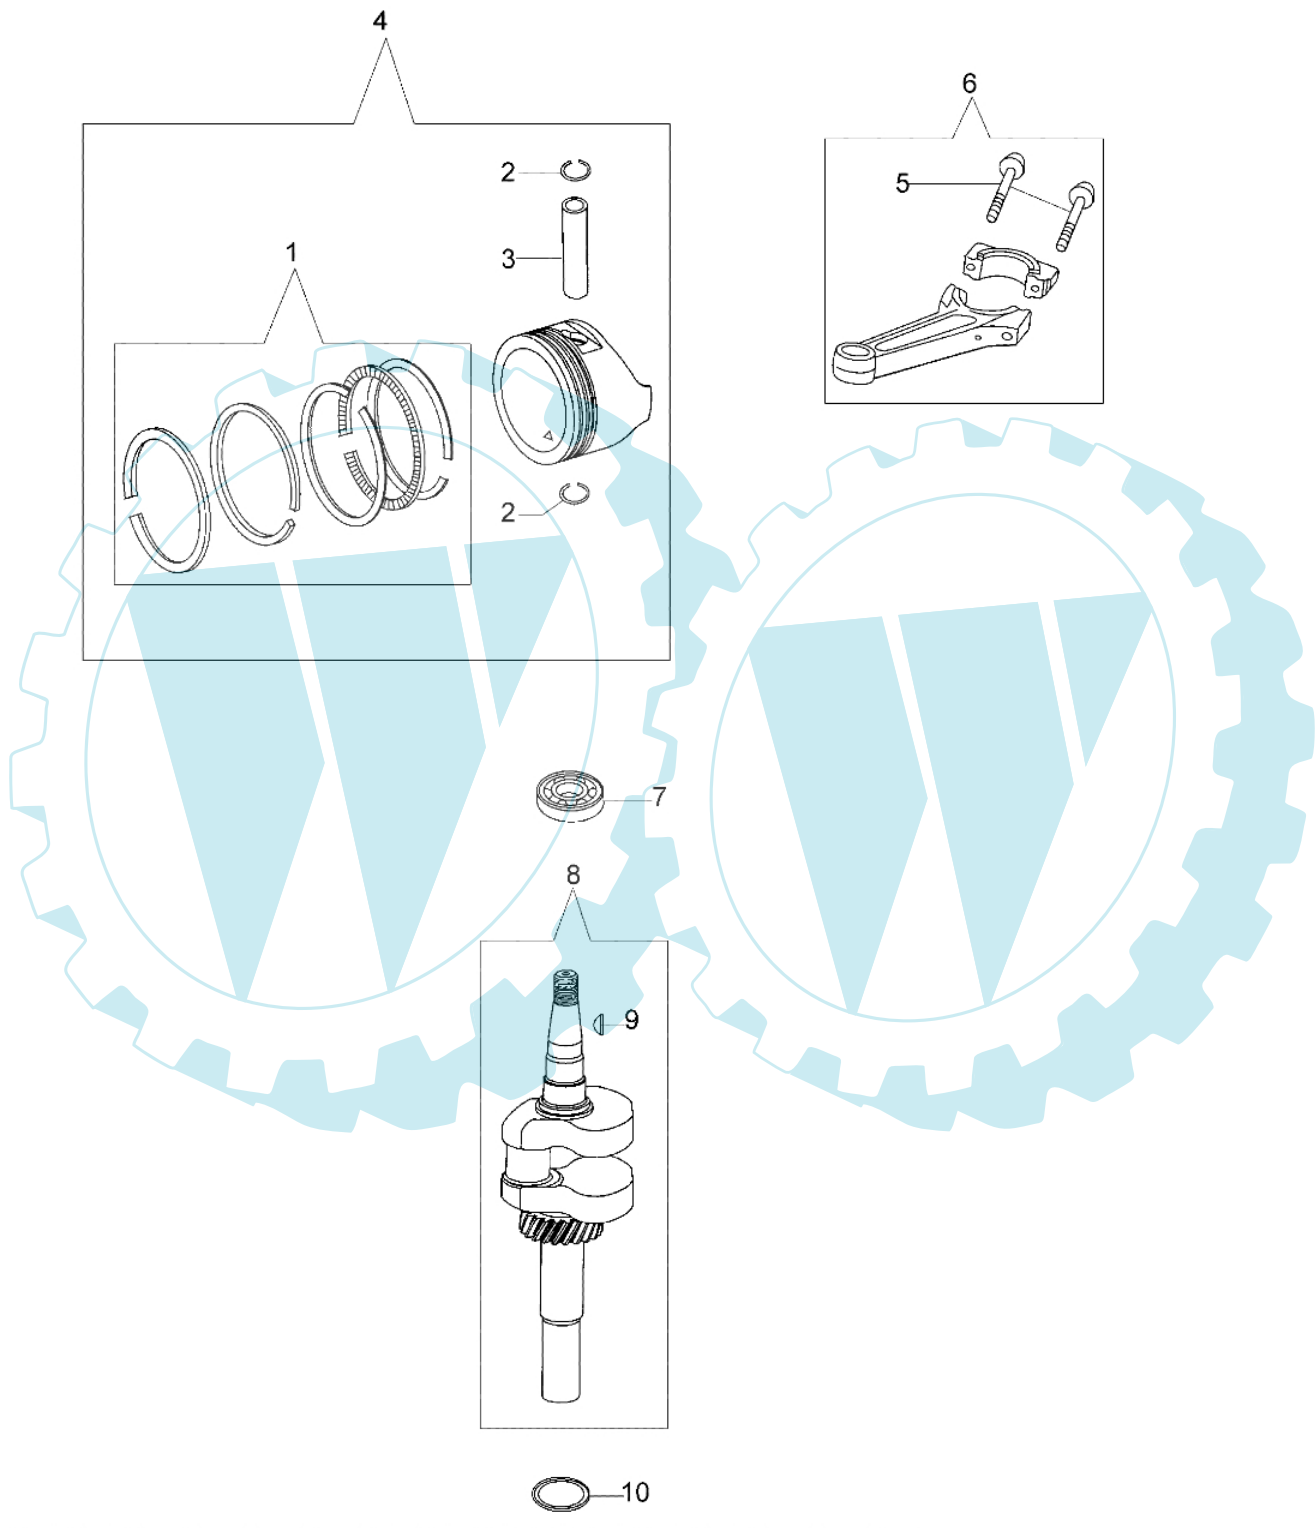

G 48 TK - Zylinderkopf

Bild Nr.	Anz.	Teilenummer	Beschreibung	Technische Nachricht
1	1	L66150044	Abdeckung	
2	7	L66150046	Schraube	
3	3	L66150069	Schraube	
4	1	L66150049	Halteplatte f. Regler	
5	2	L66150050	Hülse	
6	1	L66150051	Schraube	
7	1	L66150052	Unterlegscheibe	
8	1	L66150068	Set Ölverschl. m. Halt.	
9	1	L66150067	Ölverschluss	
10	1	L66150053	Unterlegscheibe	
11	1	L66150054	Führungstift	
12	1	L66150055	Sege	
13	1	L66150056	Läufer	
14	1	L66150057	Set Regler	
15	1	L66150064	Schraube	
16	1	L66150209	Dichtungssatz	
17	2	L66150061	Hülse	
18	1	L66150063	Scheibe	

G 48 TK - Motorwelle und kolben

Bild Nr.	Anz.	Teilenummer	Beschreibung	Technische Nachricht
1	1	L66150070	Kolbenring kit	
2	2	L66150074	Segerring	
3	1	L66150076	Bolzen	
4	1	L66150217	Kolben	
5	2	L66150078	Schraube Pleuel	
6	1	L66150079	Set Pleuel	
7	1	L66150085	Lager	
8	1	L66150082	Set Motorwelle	
9	1	L66150081	Keil	
10	1	L66150084	Unterlegscheibe	

G 48 TK - Starter kpl. und schwungrad

Bild Nr.	Anz.	Teilenummer	Beschreibung	Technische Nachricht
1	1	L66150103	Startgriff	
2	1	L66150104	Startseil	
3	1	L66150112	Starter kpl.	
4	1	L66150105	Feder Anl.	
5	1	L66150106	Riemenscheibe Anl.	
6	1	L66150218	Klinke kpl.	
7	3	L66150113	Mutter	
8	1	L66150144	Schwungrad	
9	1	L66150146	Lüfterrad	
10	1	L66150147	Riemenscheibe	
11	1	L66150148	Mutter	
12	1	L66150149	Pipette Zündkerze	
13	1	L66150150	Massekabel	
14	1	L66150151	Spule Beschl.	
15	1	L66150152	Schraube	
16	1	L66150153	Feder	
17	2	L66150152	Schraube	
18	1	L66150154	Bremse	