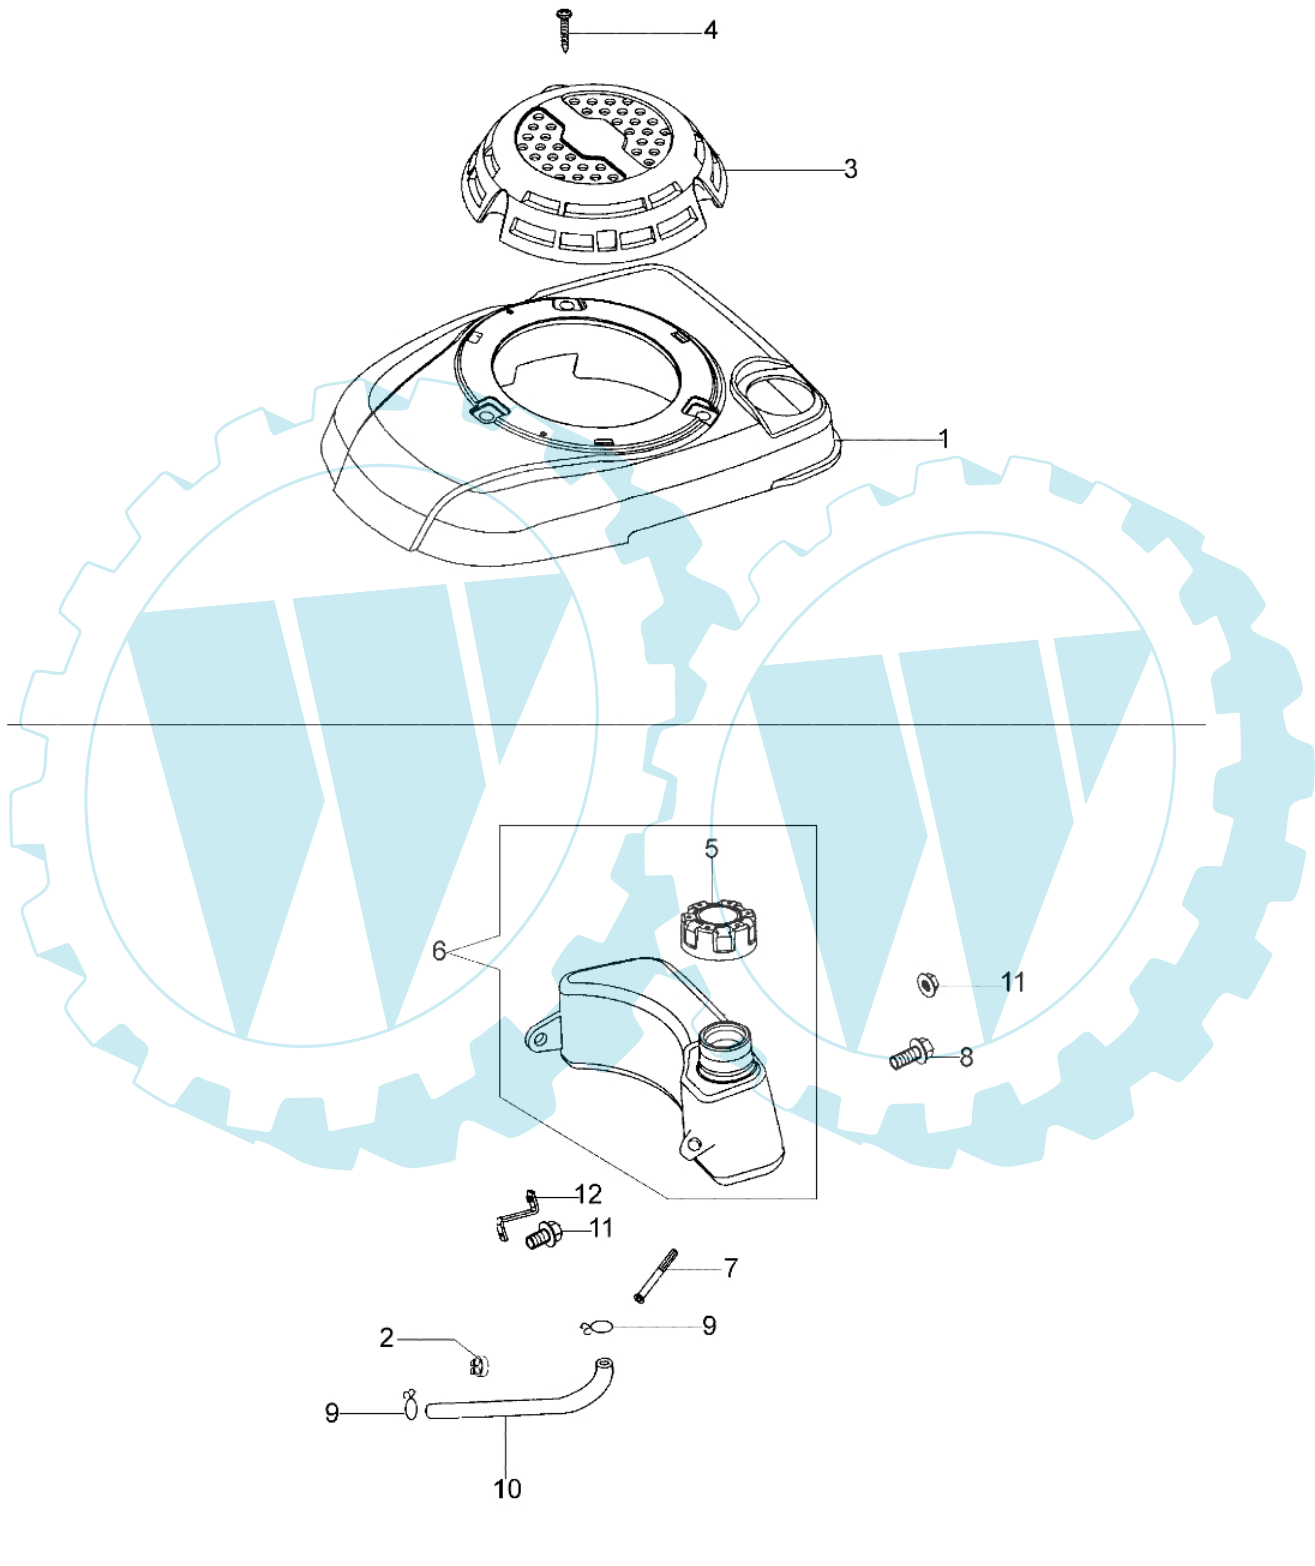

G 48 TK - Benzintank und deckel

Bild Nr.	Anz.	Teilenummer	Beschreibung	Technische Nachricht
1	1	L66150189	Deckel	
2	1	L66150207	Clip	
3	1	L66150191	Lüfterradabdeckung	
4	1	L66150192	Schraube	
5	1	L66150193	Tankverschluss	
6	1	L66150220	Tank	
7	1	L66150204	Filter	
8	1	L66150197	Schraube	
9	2	L66150198	Clip	
10	1	L66150199	Schlauch	
11	1	L66150203	Schraube	
12	1	L66150202	Schalter