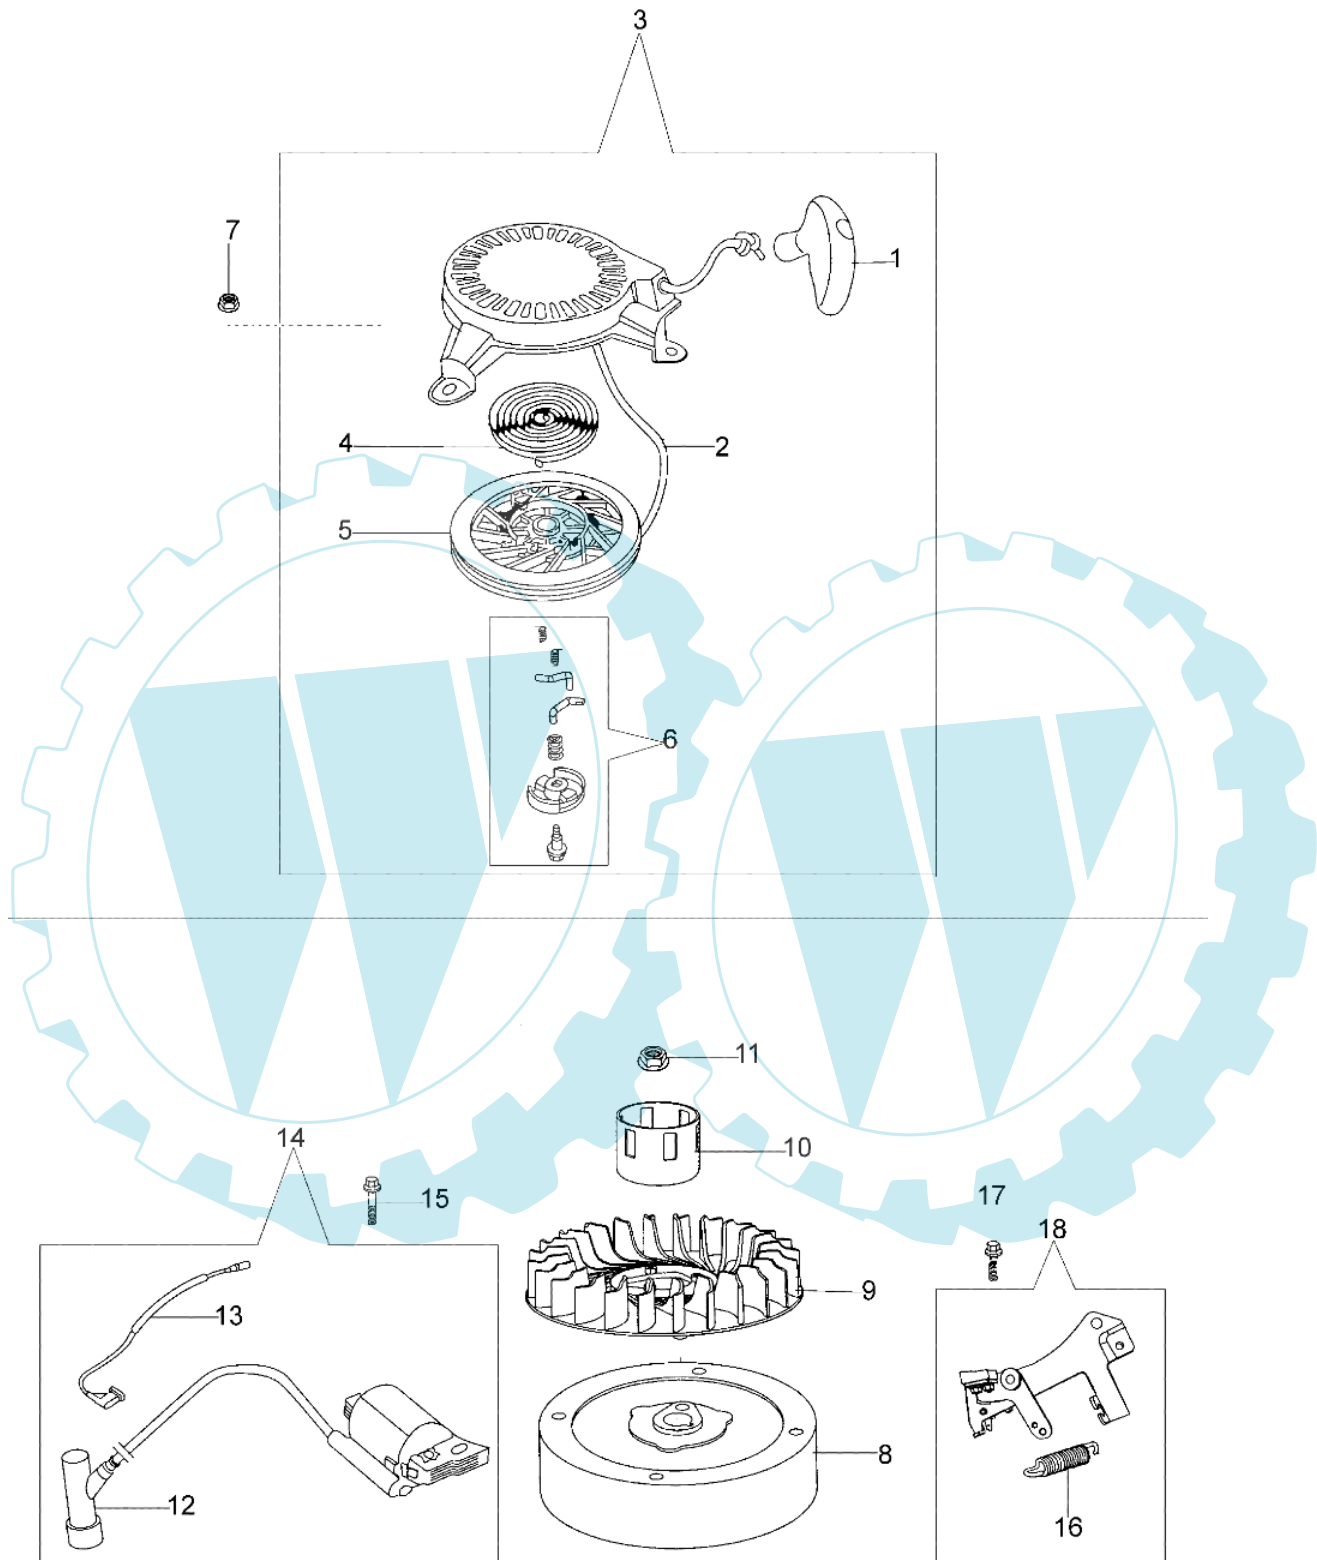

G 48 TK - Starter kpl. und schwungrad

Bild Nr.	Anz.	Teilenummer	Beschreibung	Technische Nachricht
1	1	L66150103	Startgriff	
2	1	L66150104	Startseil	
3	1	L66150112	Starter kpl.	
4	1	L66150105	Feder Anl.	
5	1	L66150106	Riemenscheibe Anl.	
6	1	L66150218	Klinke kpl.	
7	3	L66150113	Mutter	
8	1	L66150144	Schwungrad	
9	1	L66150146	Lüfterrad	
10	1	L66150147	Riemenscheibe	
11	1	L66150148	Mutter	
12	1	L66150149	Pipette Zündkerze	
13	1	L66150150	Massekabel	
14	1	L66150151	Spule Beschl.	
15	1	L66150152	Schraube	
16	1	L66150153	Feder	
17	2	L66150152	Schraube	
18	1	L66150154	Bremse	

G 48 TK - Vergaser

Bild Nr.	Anz.	Teilenummer	Beschreibung	Technische Nachricht
1	1	L66150116	Flansch	
2	1	L66150142	Vergaser	
3	1	L66150131	Valvola Beschl.	
4	1	L66150135	Lufthebel	
5	1	L66150121	Schraube	
6	1	L66150209	Dichtungssatz	
7	1	L66150122	Schraube	
8	1	L66150211	Reparkit	