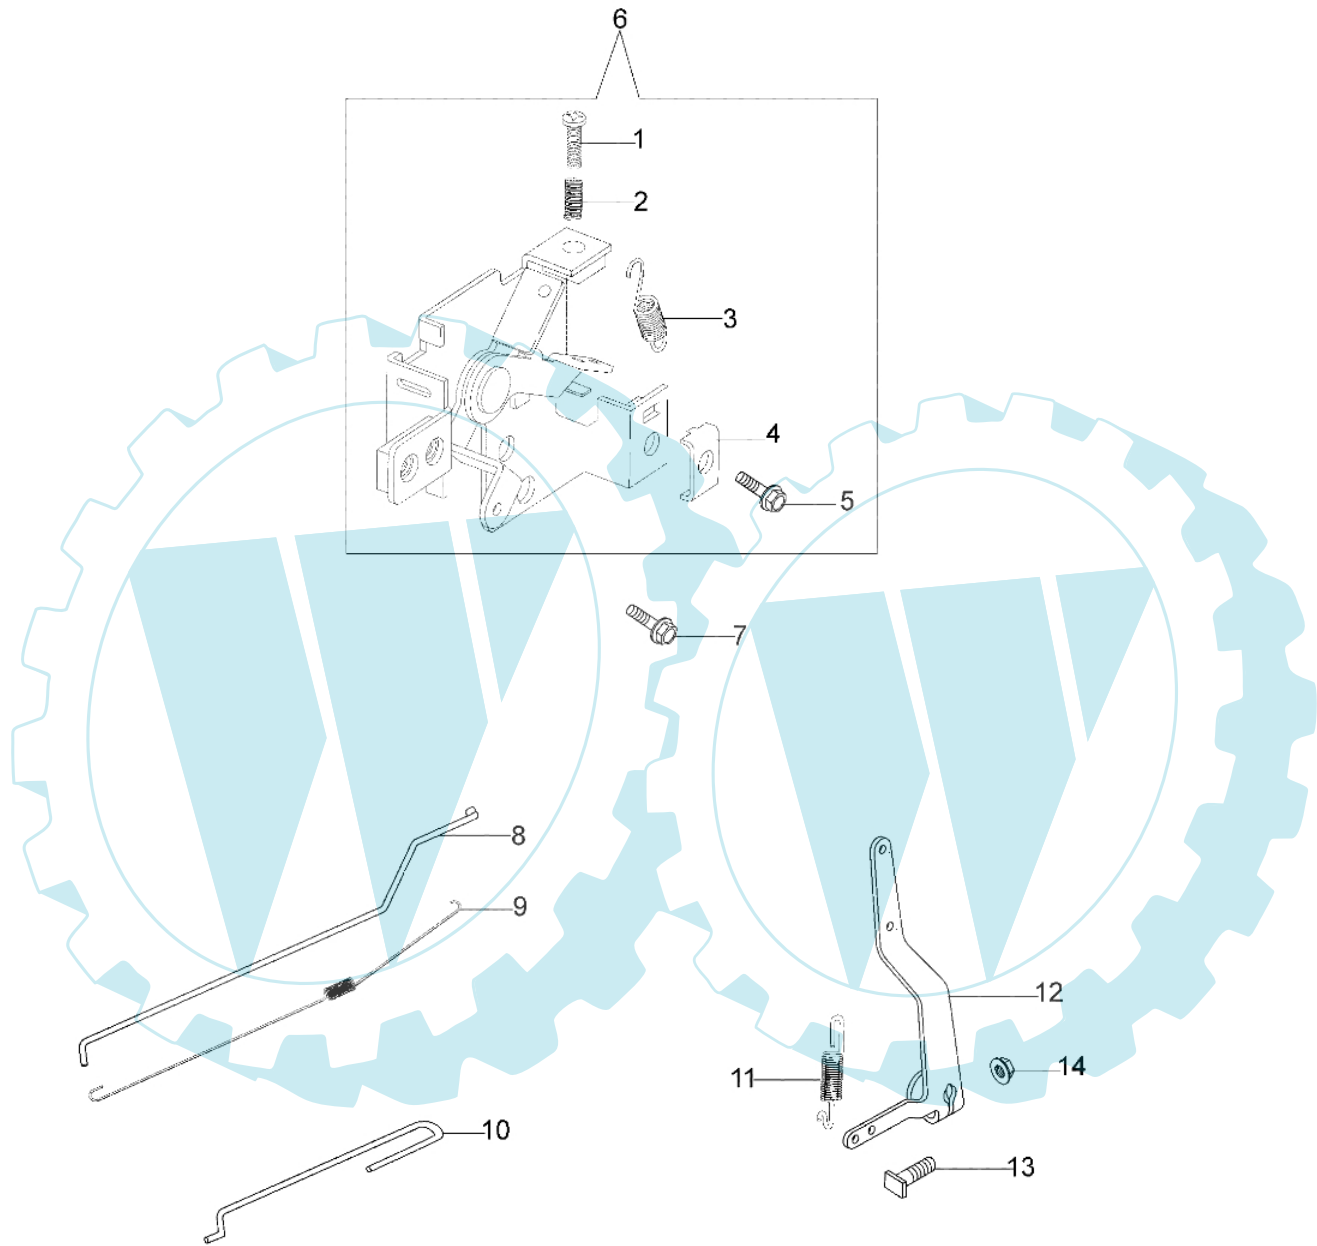

G 48 TK - Starter kpl. und schwungrad

Bild Nr.	Anz.	Teilenummer	Beschreibung	Technische Nachricht
1	1	L66150103	Startgriff	
2	1	L66150104	Startseil	
3	1	L66150112	Starter kpl.	
4	1	L66150105	Feder Anl.	
5	1	L66150106	Riemenscheibe Anl.	
6	1	L66150218	Klinke kpl.	
7	3	L66150113	Mutter	
8	1	L66150144	Schwungrad	
9	1	L66150146	Lüfterrad	
10	1	L66150147	Riemenscheibe	
11	1	L66150148	Mutter	
12	1	L66150149	Pipette Zündkerze	
13	1	L66150150	Massekabel	
14	1	L66150151	Spule Beschl.	
15	1	L66150152	Schraube	
16	1	L66150153	Feder	
17	2	L66150152	Schraube	
18	1	L66150154	Bremse	

G 48 TK - Kompl. Hebel

Bild Nr.	Anz.	Teilenummer	Beschreibung	Technische Nachricht
1	1	L66150168	Reglerschraube	
2	1	L66150169	Feder	
3	1	L66150170	Feder	
4	1	L66150171	Blech	
5	1	L66150172	Schraube m5x16	
6	1	L66150173	Kompl. Hebel	
7	2	L66150174	Schraube	
8	1	L66150175	Stange	
9	1	L66150176	Feder Rückz. Beschl.	
10	1	L66150177	Stange Beschl.	
11	1	L66150179	Feder	
12	1	L66150181	Steuerhebel	
13	1	L66150183	Schraube	
14	1	L66150164	Scheibe	