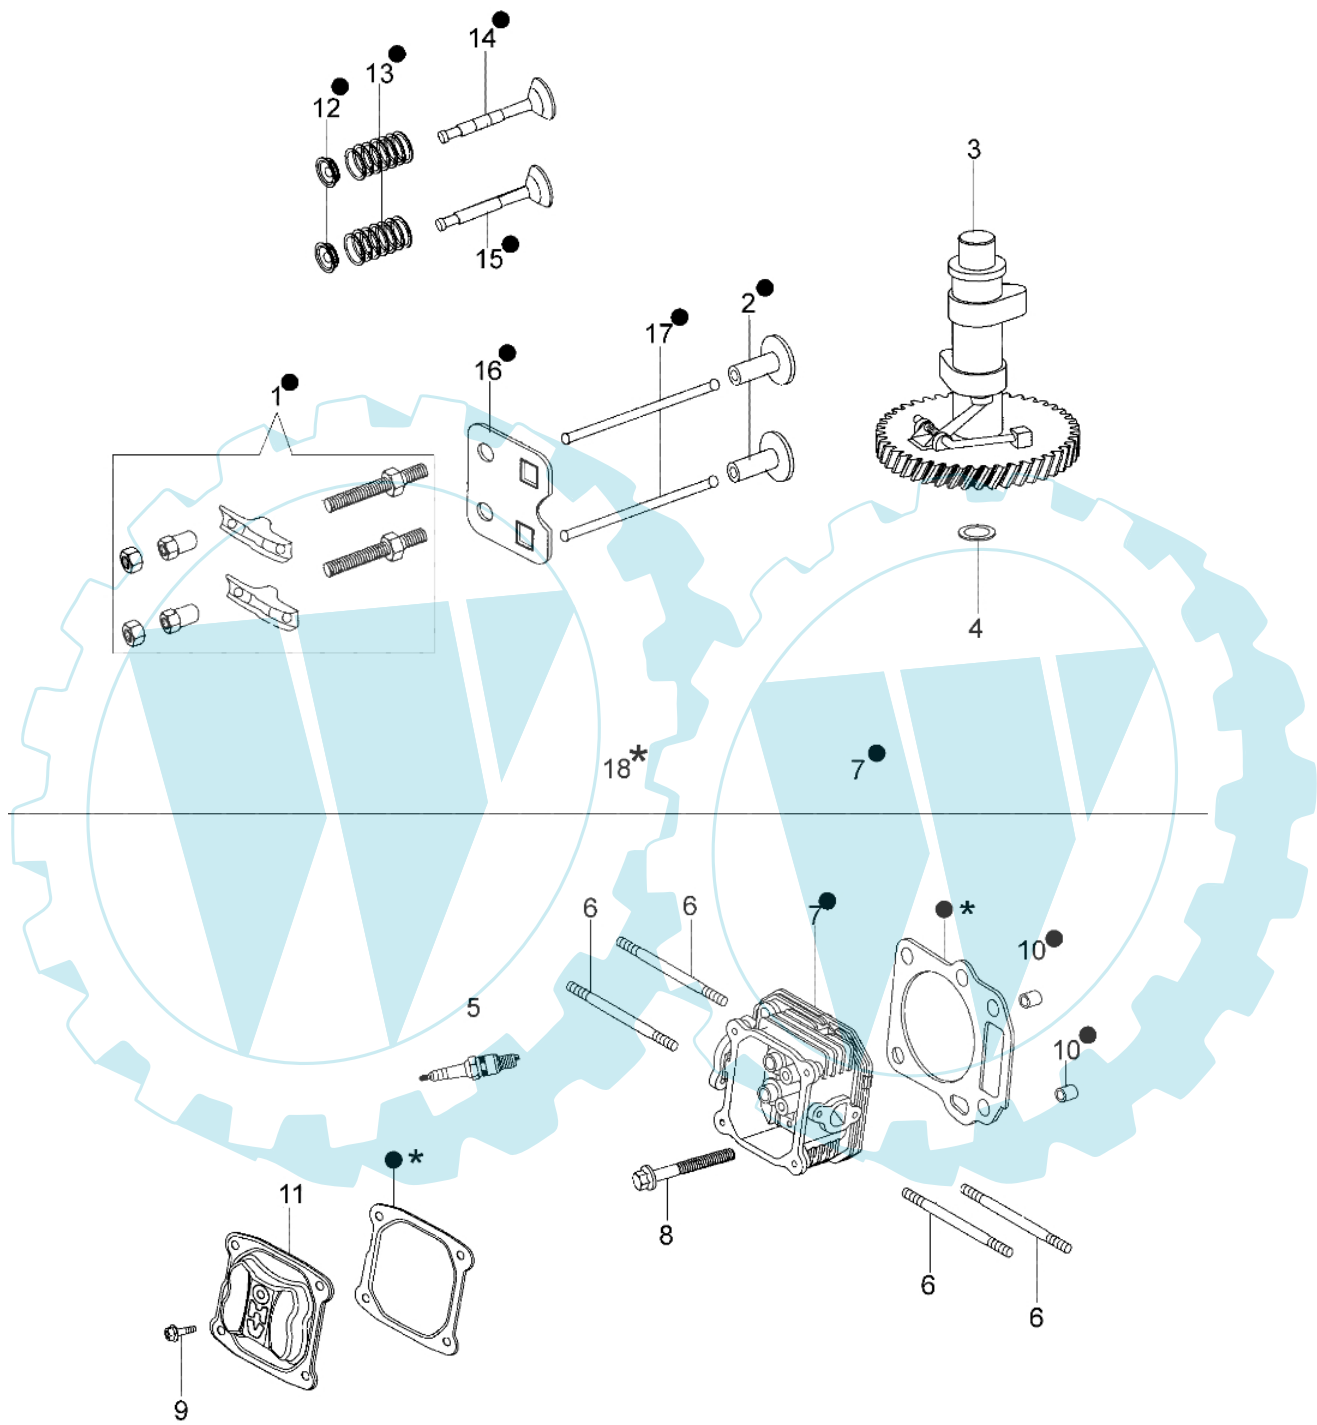

G 48 TK - Zylinderkopf

Bild Nr.	Anz.	Teilenummer	Beschreibung	Technische Nachricht
1	2	L66150086	Set Schwinghebel	
2	2	L66150099	Führung	
3	1	L66150101	Nockenwelle	
4	1	L66150100	Unterlegscheibe	
5	1	L66150004	Zündkerze	
6	4	L66150008	Stiftschraube	
7	1	L66150215	Zylinderkopf	
8	4	L66150005	Schraube	
9	4	L66150001	Schraube	
10	2	L66150012	Hülse	
11	1	L66150002	Abdeckung	
12	2	L66150088	Guide feder	
13	2	L66150090	Feder	
14	1	L66150091	Ventil	
15	1	L66150093	Ventil	
16	1	L66150095	Platte	
17	2	L66150097	Acshe	
18	1	L66150209	Dichtungssatz	