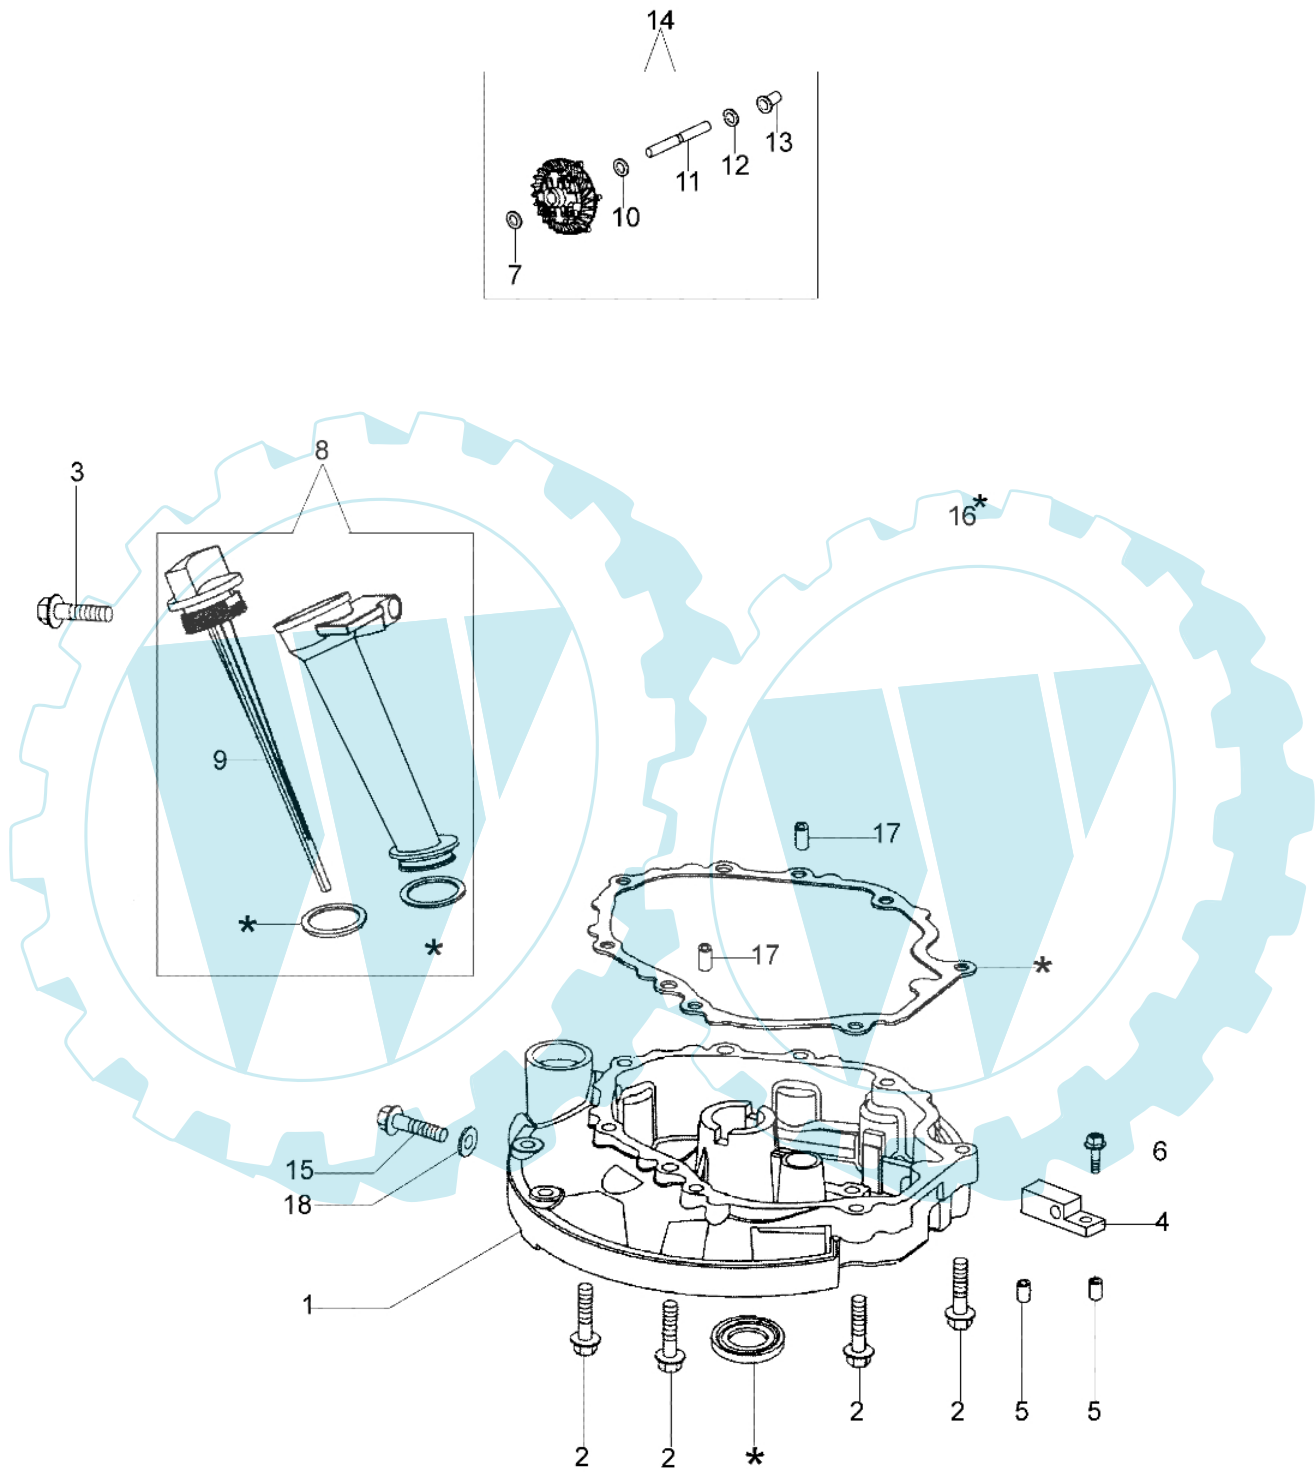

G 48 TK - Zylinderkopf

Bild Nr.	Anz.	Teilenummer	Beschreibung	Technische Nachricht
1	1	L66150044	Abdeckung	
2	7	L66150046	Schraube	
3	3	L66150069	Schraube	
4	1	L66150049	Halteplatte f. Regler	
5	2	L66150050	Hülse	
6	1	L66150051	Schraube	
7	1	L66150052	Unterlegscheibe	
8	1	L66150068	Set Ölverschl. m. Halt.	
9	1	L66150067	Ölverschluss	
10	1	L66150053	Unterlegscheibe	
11	1	L66150054	Führungstift	
12	1	L66150055	Sege	
13	1	L66150056	Läufer	
14	1	L66150057	Set Regler	
15	1	L66150064	Schraube	
16	1	L66150209	Dichtungssatz	
17	2	L66150061	Hülse	
18	1	L66150063	Scheibe	