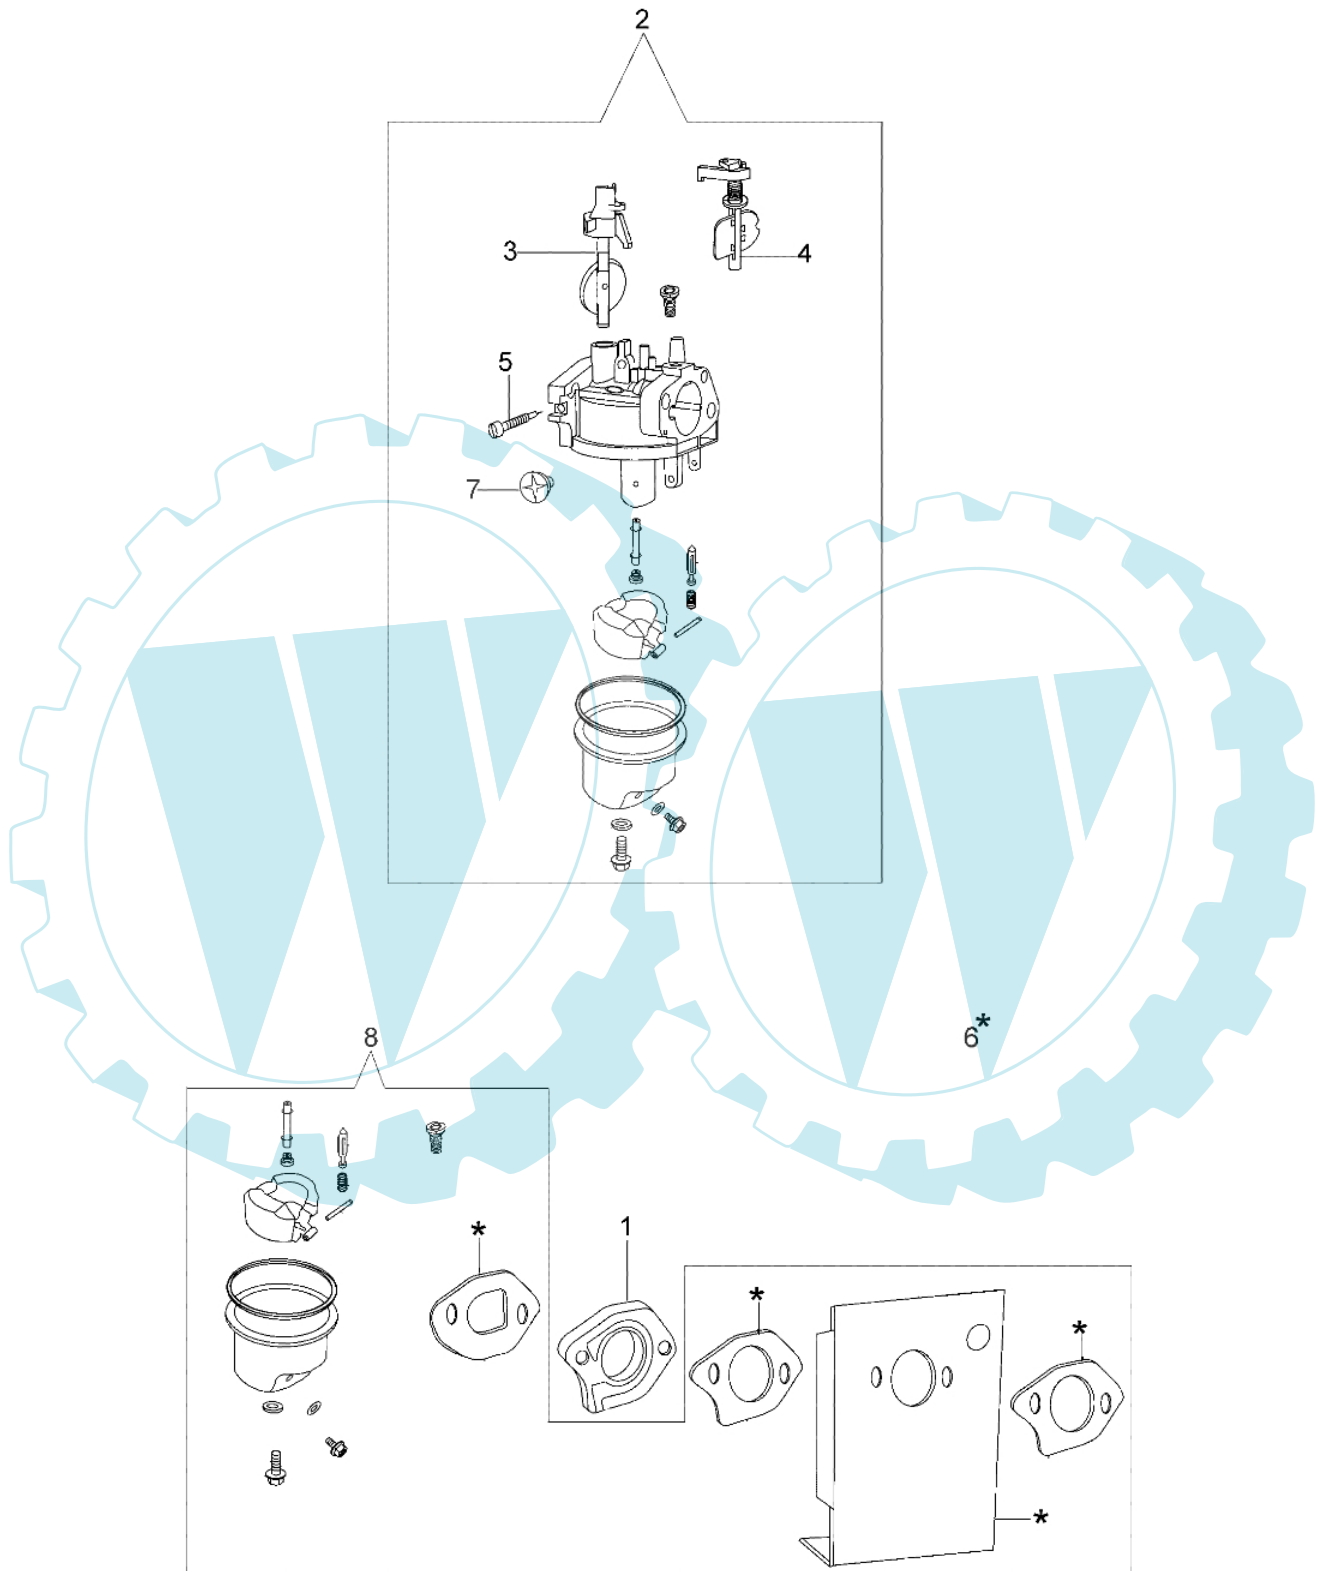

G 48 TK - Starter kpl. und schwungrad

Bild Nr.	Anz.	Teilenummer	Beschreibung	Technische Nachricht
1	1	L66150103	Startgriff	
2	1	L66150104	Startseil	
3	1	L66150112	Starter kpl.	
4	1	L66150105	Feder Anl.	
5	1	L66150106	Riemenscheibe Anl.	
6	1	L66150218	Klinke kpl.	
7	3	L66150113	Mutter	
8	1	L66150144	Schwungrad	
9	1	L66150146	Lüfterrad	
10	1	L66150147	Riemenscheibe	
11	1	L66150148	Mutter	
12	1	L66150149	Pipette Zündkerze	
13	1	L66150150	Massekabel	
14	1	L66150151	Spule Beschl.	
15	1	L66150152	Schraube	
16	1	L66150153	Feder	
17	2	L66150152	Schraube	
18	1	L66150154	Bremse	

G 48 TK - Vergaser

Bild Nr.	Anz.	Teilenummer	Beschreibung	Technische Nachricht
1	1	L66150116	Flansch	
2	1	L66150142	Vergaser	
3	1	L66150131	Valvola Beschl.	
4	1	L66150135	Lufthebel	
5	1	L66150121	Schraube	
6	1	L66150209	Dichtungssatz	
7	1	L66150122	Schraube	
8	1	L66150211	Reparkit	