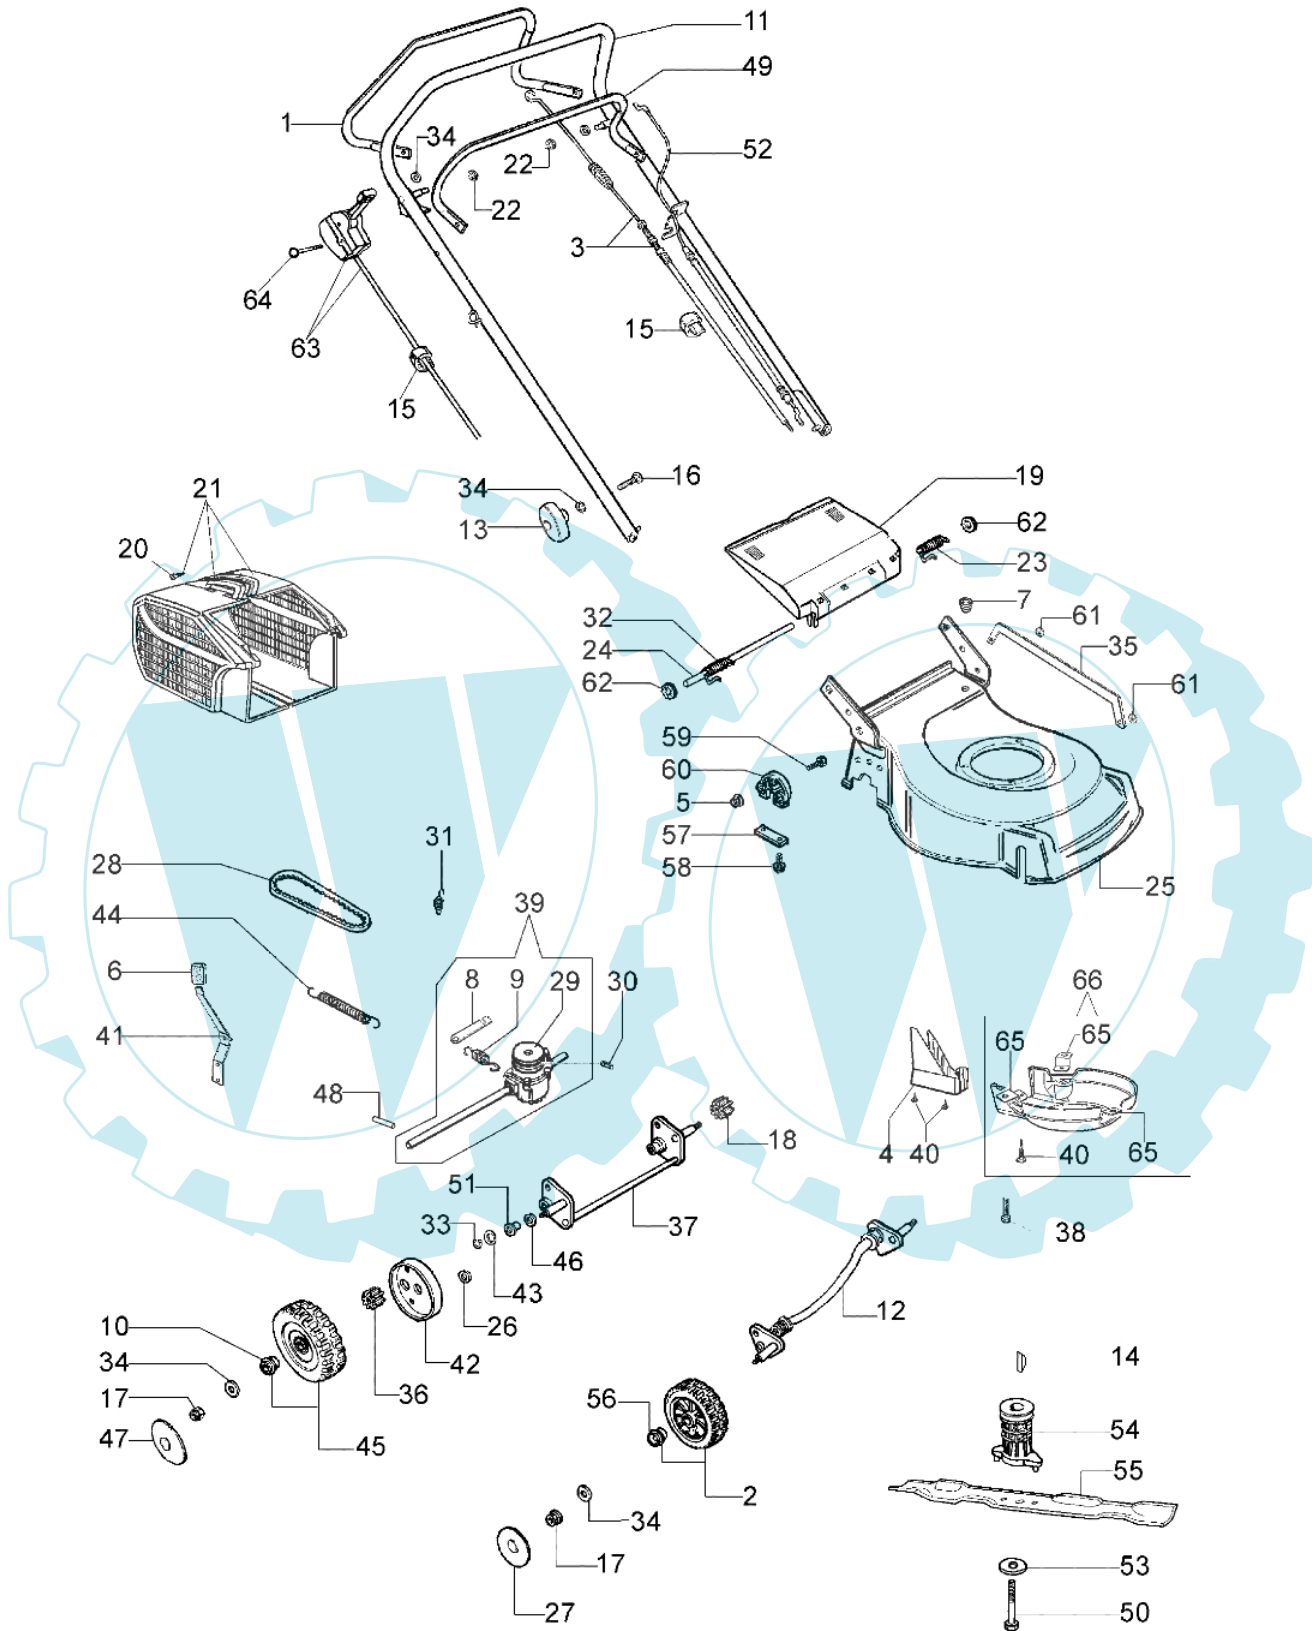

G 48 TK - Ersatzteilzeichnung

Bild Nr.	Anz.	Teilenummer	Beschreibung	Technische Nachricht
1	1	66060105	Hebel	
2	2	66110277	Rad	
3	1	66060058CR	Kabel	
4	1	66110013	Schultz	
5	1	3914006R	Mutter	
6	1	66070021	Handgriff	
7	1	66030038	Buchse	
8	1	66070100	Hebel	
9	1	66070099R	Feder	
10	4	66030057	Lager	
11	1	66060104A	Handgriff	
12	1	66070024B	Vorn achse	
13	2	4119013A	Knopf	
14	1	8202126R	Keil	
15	2	66060231	Schelle	
16	2	3910015R	Schraube	
17	4	3933032	Mutter	
18	1	66030228	Ritzel	
19	1	66110014R	Deckel	
20	4	3960013R	Schraube	
21	1	66112001R	Korb kpl	
22	2	3045033R	Sicherungsring	
23	1	66110017	Feder	
24	1	66110026	Deckelbolzen	
25	1	66110105	Gehäuse	
26	2	3916012	Scheibe	
27	2	66110278R	Raddeckel	
28	1	66030037R	Riemen	
29	1	66030042	Scheibe	
30	1	3803010R	Schraube	
31	1	66070035AR	Feder	
32	1	66110018	Feder	
33	1	3024012	Ring	
34	7	3916008R	Scheibe	
35	1	66110012	Stange	
36	1	66030227	Ritzel	
37	1	66070013B	Hinterachse	
38	3	3806076	Schraube	
39	1	66070017BR	Antriebsgehäuse	
40	2	011200035	Schraube	
41	1	66070018	Hebel	
42	1	66070060	Raddeckel	
43	1	66030044	Scheibe	
44	1	66070036	Feder	
45	2	66060005	Rad	
46	2	8202311	Ring	
47	2	66030145	Raddeckel	
48	1	66060010	Walzen	
49	1	66060106	Hebel	
50	1	3906150	Schraube	
51	2	66060030	Buchse	
52	1	66030276	Kabelbremsemotor 1263mm.	
53	1	66060384R	Scheibe	
54	1	66030256R	Deckel	
55	1	66110221R	Blatt	
56	4	66030081	Lager	
57	2	66030039	Platte	
58	4	3960031	Schraube	
59	6	3801022	Schraube	
60	2	66030049	Halter	
61	2	3045035R	Ring	
62	2	3045034R	Scheibe	
63	1	66060164	Gashebel	
64	1	3910020	Schraube	
65	3	66070228	Halter	
66	1	66070233	Schultzkit	